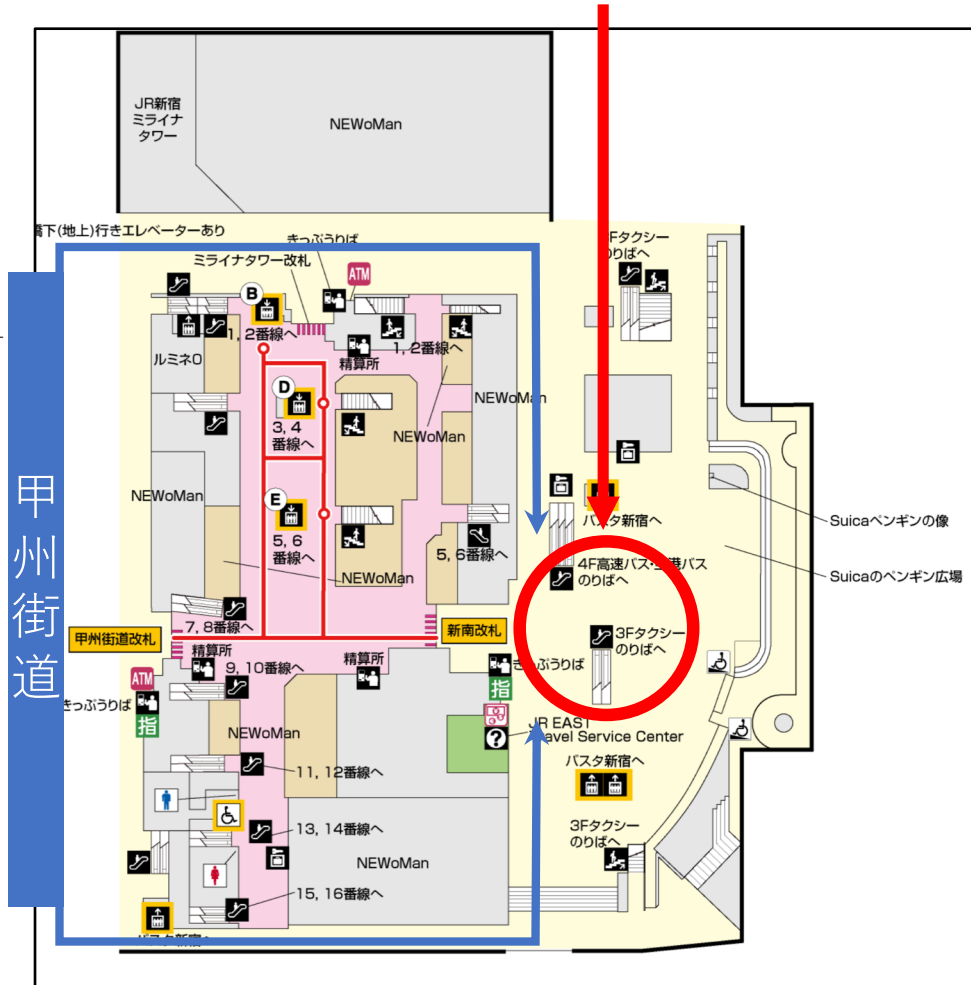

改札内から改札外を見た様子

新宿駅 集合場所 新南口・新南改札前

ペンギン広場から駅を見た様子①

改札外からペンギン広場方面を見た様子

ペンギン広場から駅を見た様子②

きっぷうりばから改札外を見た様子

甲州街道からは、NEWoManのビルの脇（または下）を通り、高島屋などがある代々木側の広場へ出るイメージです。